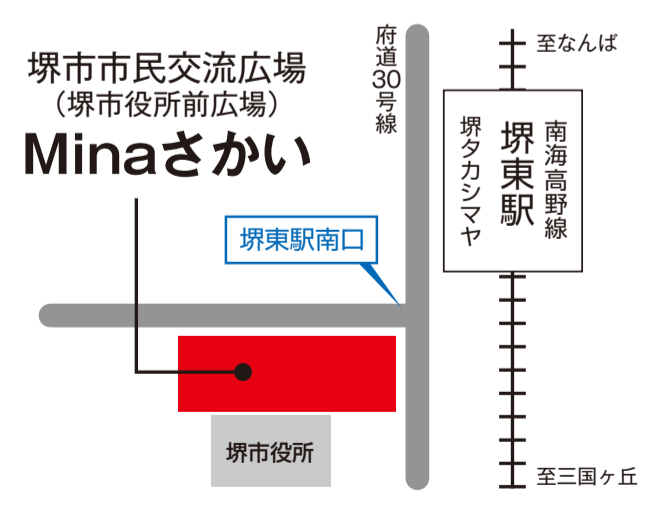

メインステージ タイムスケジュール

- **11:00** 開会式
- **11:15** 雀おどり
  堺・市扇雀
- **11:30** シンガーソングライター
  いわいあや子
- **11:50** ジャズダンス
  英彰DanceSchool
- **12:10** フラダンス
  Na Pua Olino Hula Studio
- **12:30** ヒップホップ
  Dance Studio Respect AZU
- **12:50** 雀おどり
  仲間楽連
- **13:10** 沖縄エイサー
  三原琉球太鼓
- **13:30** ジャズダンス
  STEP4 DANCE STUDIO
- **13:50** 歌謡ショー
  演歌歌手 沢井 明
  (テイチクレコード所属)
- **14:10** 歌謡ショー
  演歌歌手 大原かすみ
  (徳間ジャパン所属)
- **14:30** 熊本天草ハイヤ踊り
  関西熊本県民舞会
- **14:50** 阿波おどり
  関西阿波おどり協会
  南大阪連 / 大阪天水連 / 大仏連 / にしき連
- **15:50** 閉会式

堺 ふるさと 祭り

燃え上がるエネルギーに!!
故郷への想いが

ステージ
パフォーマンス

各県物産販売

11/3 2019 日・祝

場所 堺市市民交流広場(堺市役所前広場) Mina さかい
時間 11:00-16:00 **入場無料**

各県の物産販売も開催いたします

鹿児島

さつまあげ、
かるかんまんじゅう、
つぼ漬け など
出店: 田中物産店

沖縄

ゴーヤ、
サーターアンダーギー
もすくの天ぷら など
出店: 沖縄物産家庭料理 いちやりば

兵庫

たまねぎ、お米、ブロッコリー、
レタス、野菜各種
出店: 淡路のたまねぎ農家・桑川農園

熊本

日本酒、焼酎など
(めずらしいお酒)
出店: 浅井商店

福岡

九州とんこつラーメン ひろ

徳島

鳴門わかめ、すだち果汁、
徳島ラーメンなど
徳島の名産品多数
出店: とくしま県の店

和歌山

温州みかん、梅干し、
梅酒、しいたけ など

当日はイベント専用の駐車場はありません。電車、バスなどの公共交通機関をご利用ください。

【お問合せ】 堺ふるさと祭り 事務局 TEL.072-227-5770

主催：NPO 法人第二のふるさとふれあい会
協力：堺沖繩県人クラブ、堺熊本県人会、堺鹿児島県人会、堺福岡県人会、堺島根・山口県人会、堺徳島県人会、堺和歌山県人会、堺兵庫県人会
後援：堺市 堺観光コンベンション協会 堺ホテル協会 大阪府宅地建物取引業協会堺市支部